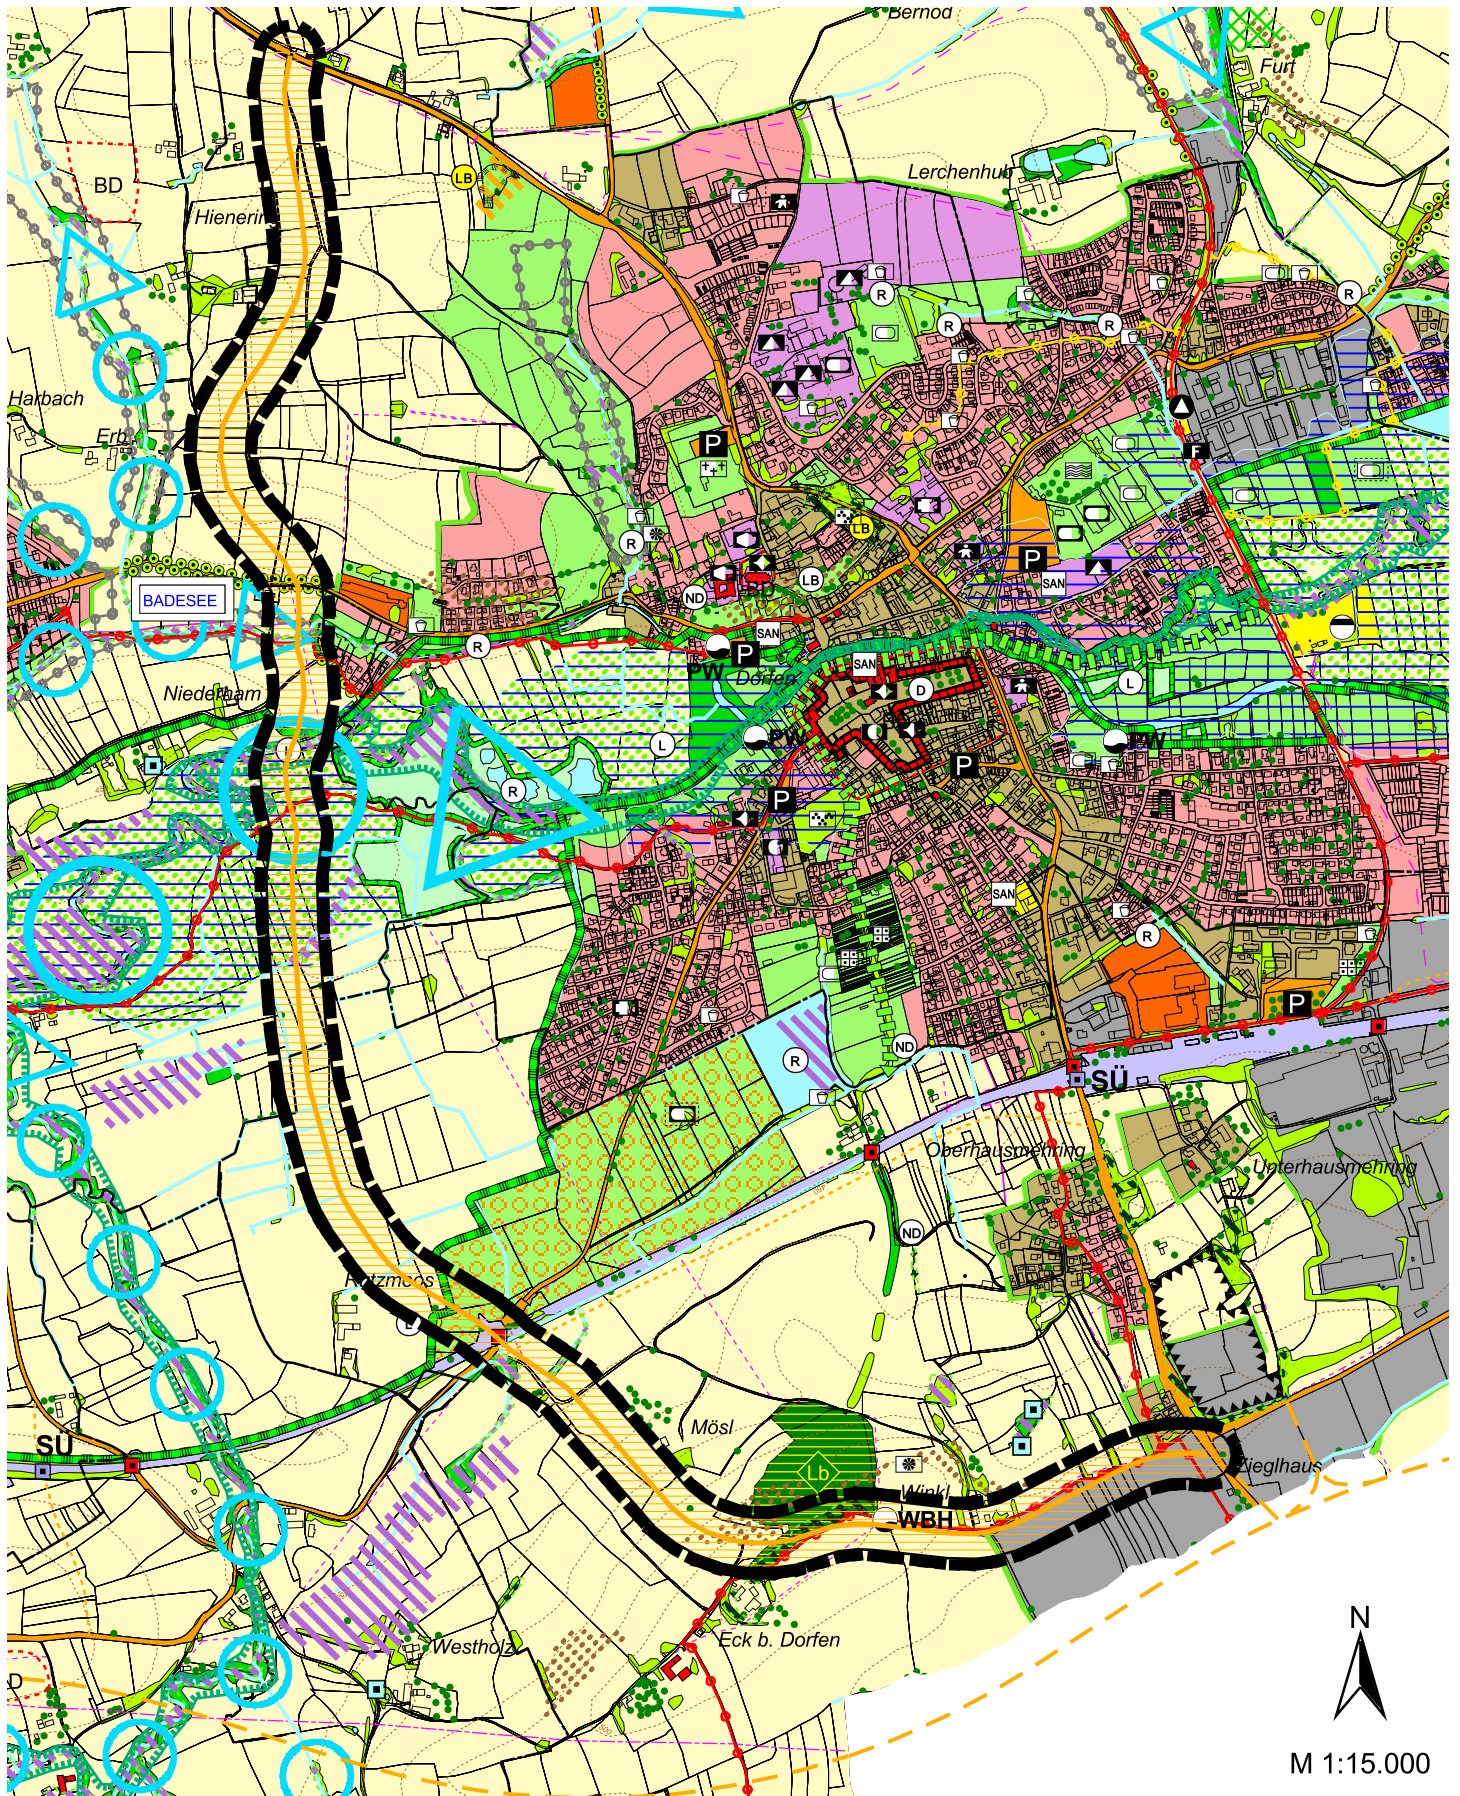

7. ÄNDERUNG DES FLÄCHENNUTZUNGSPLANS DER STADT DORFEN - ORTSUMGEHUNG DORFEN

Stadt Dorfen

Rathausplatz 2
84405 Dorfen
Tel.: 08081/4110 Fax: 08081/41140

Fassung vom: 07.07.2010

Planungsbüro U-Plan

Mooseurach 16
82549 Königsdorf
Tel.: 08179/925540 Fax: 08179/925545